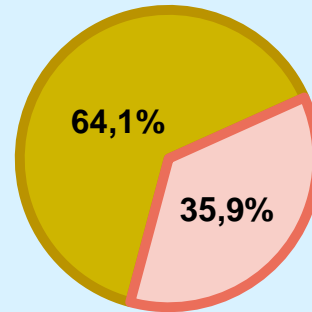

## RESULTADOS

Área: Canales de televisión local - Acutel

### Conocedores de las emisoras

64,1 %

2.435.800

Universo: Población general

### Seguidores de las emisoras ( Durante el último mes )

26,1 %

991.800

Universo: Población general