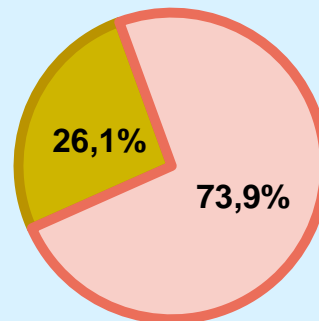

### Conocedores de las emisoras

64,1 %

2.435.800

Universo: Población general

### Seguidores de las emisoras ( Durante el último mes )

26,1 %

991.800

Universo: Población general

### Resultados generales - 24 horas

2,0 % **SHARE 24h**

71.600 **GRP 24h**

9.226 **PÚBLICO SIMULTÁNEO**

Universo: Población general