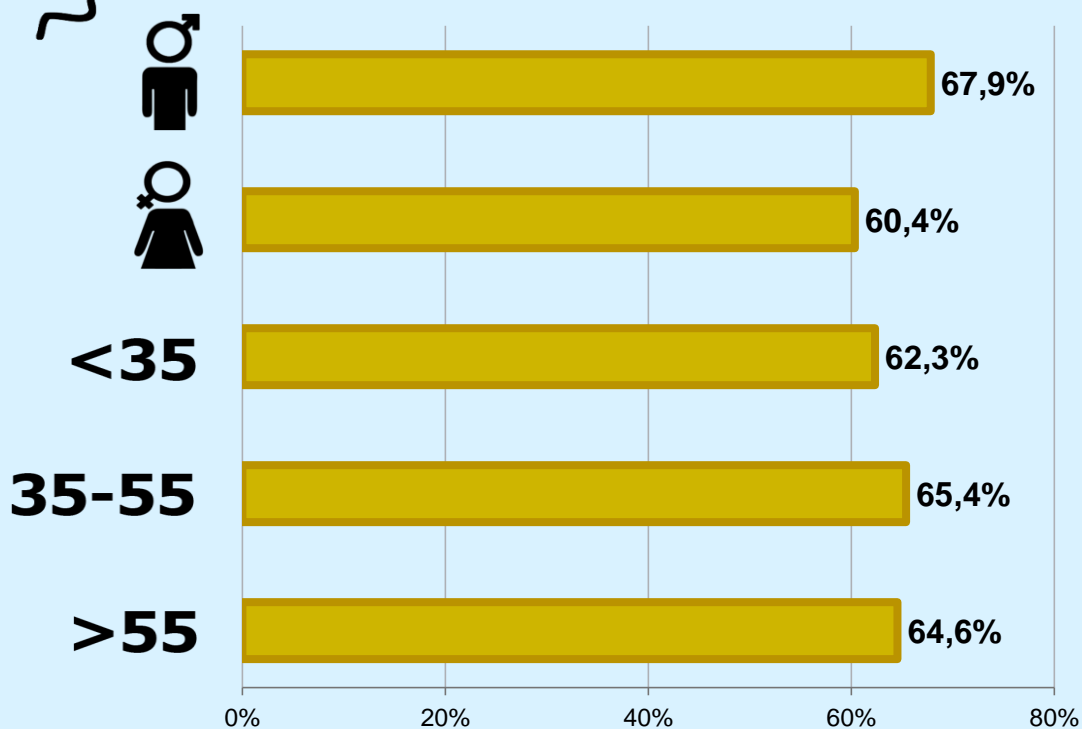

RESULTADOS POR SEXO Y EDAD

Área: Canales de televisión local - Acutel

Conocimiento de la emisora

Universo: Población general

Tiempo de audiencia diaria minutos / persona

	♂	♀	<35	35-55	>55
Población general	3,6	4,0	2,7	3,8	5,0
Población que sigue la emisora	12,7	16,4	8,6	14,5	20,6