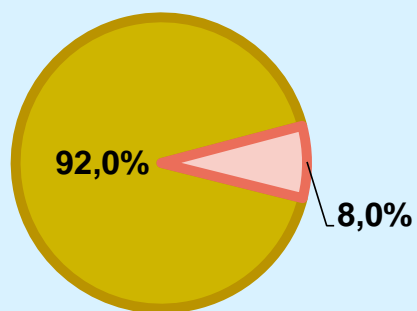

## INFORMACIÓN COMPLEMENTARIA

Área: Canales de televisión local - Acutel

Información general del medio  
(Todos los canales)

Seguimiento del medio

Audiencia diaria  
en minutos

186

Universo: Población general