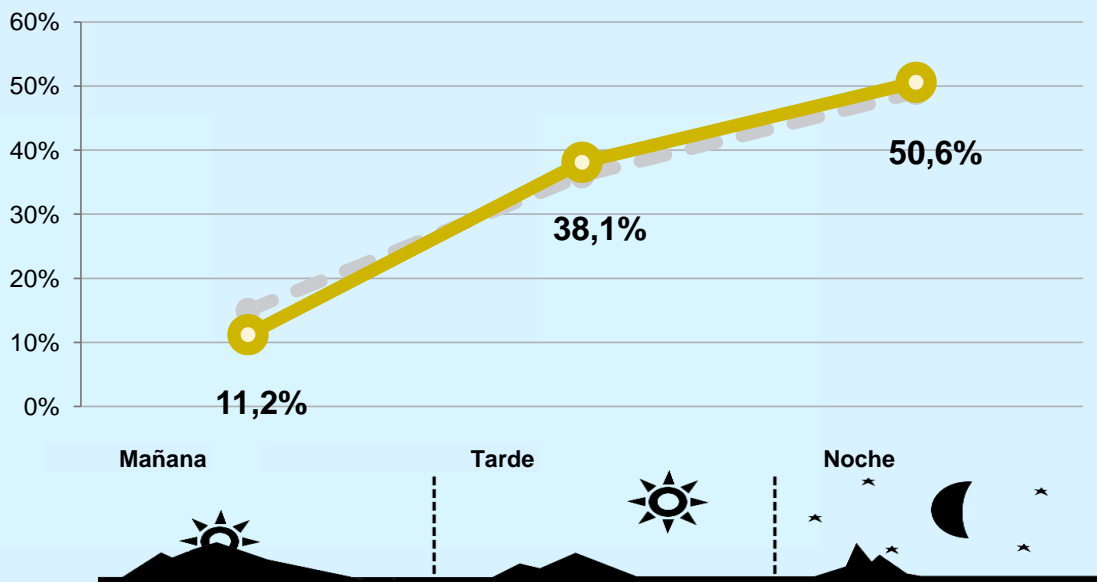

### Resultados generales - 24 horas

2,0 % **SHARE 24h**

71.600 **GRP 24h**

9.226 **PÚBLICO SIMULTÁNEO**

Universo: Población general

### Tiempo de audiencia diaria

3,8

minutos / persona  
Población general

14,6

minutos / persona  
Población que sigue la emisora

240.667

total horas  
Población general

Universo:

### Última vez que siguió la emisora

un día

De 2 a 7 días

De 8 a 30 días

0,0% 2,0% 4,0% 6,0% 8,0% 10,0% 12,0%

Universo: Población general

### Preferencia horaria

 Universo: Población que sigue la emisora